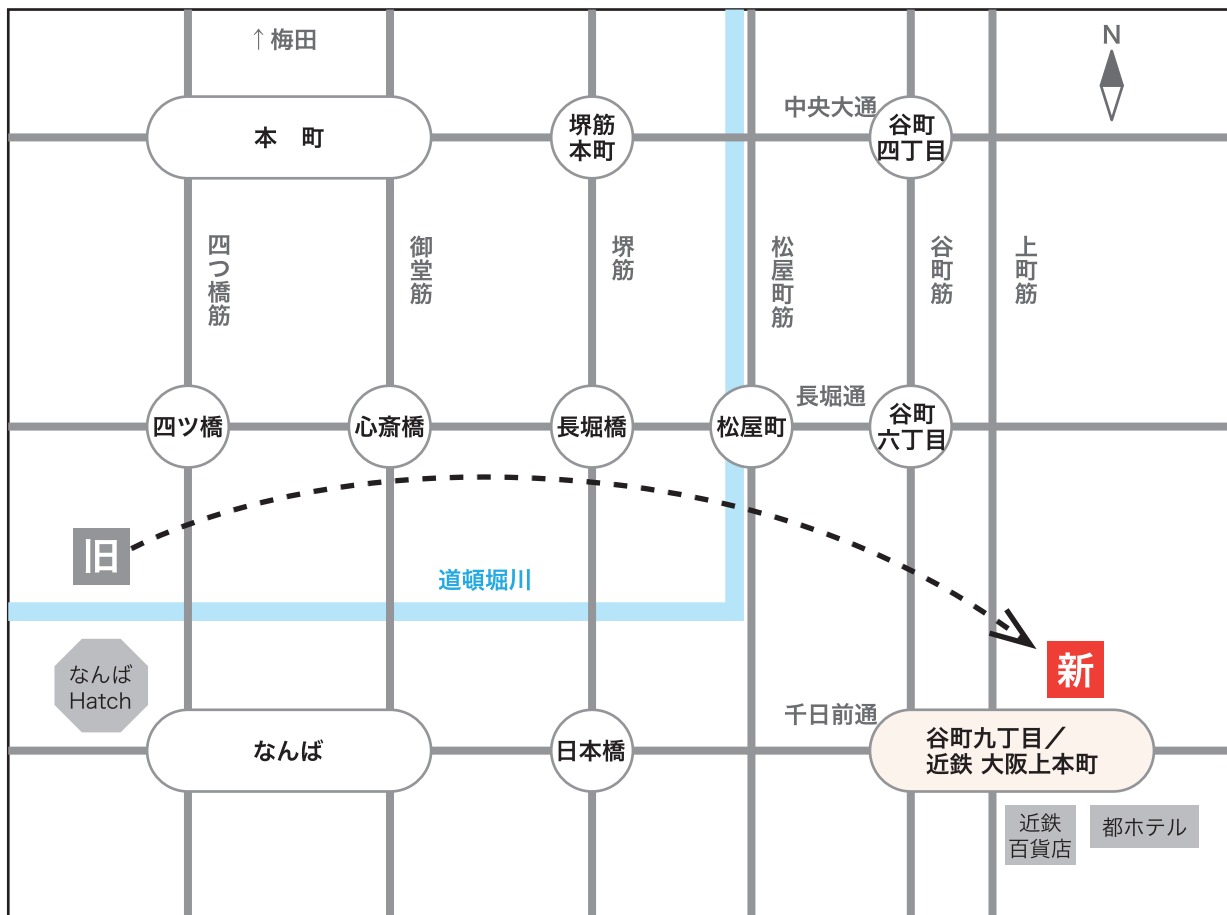

# 事務所移転のお知らせ

平素は大変お世話になりありがとうございます。

このたび、事務所移転の運びとなりましたので、**新住所・電話番号**をお知らせいたします。  
お手数ではございますが、お手元の登録情報を更新くださいますようお願い申し上げます。

有限会社エスシーワークス

〒543-0001

大阪市天王寺区上本町 6 丁目 2-3 メトライズタワー大阪上本町 802

TEL 06-7777-9872

※メールアドレスに変更はございません

※FAXは廃止いたしました

お近くにお越しの際は、是非お立ち寄りください。

## ACCESS

近鉄「大阪上本町」駅から徒歩 2 分  
地下鉄谷町線 / 千日前線「谷町九丁目」駅から徒歩 4 分  
地下①番出口・千日前通、シェラトン都ホテル北向かい  
※建物東側出入口から 5F エントランスへお上がりください